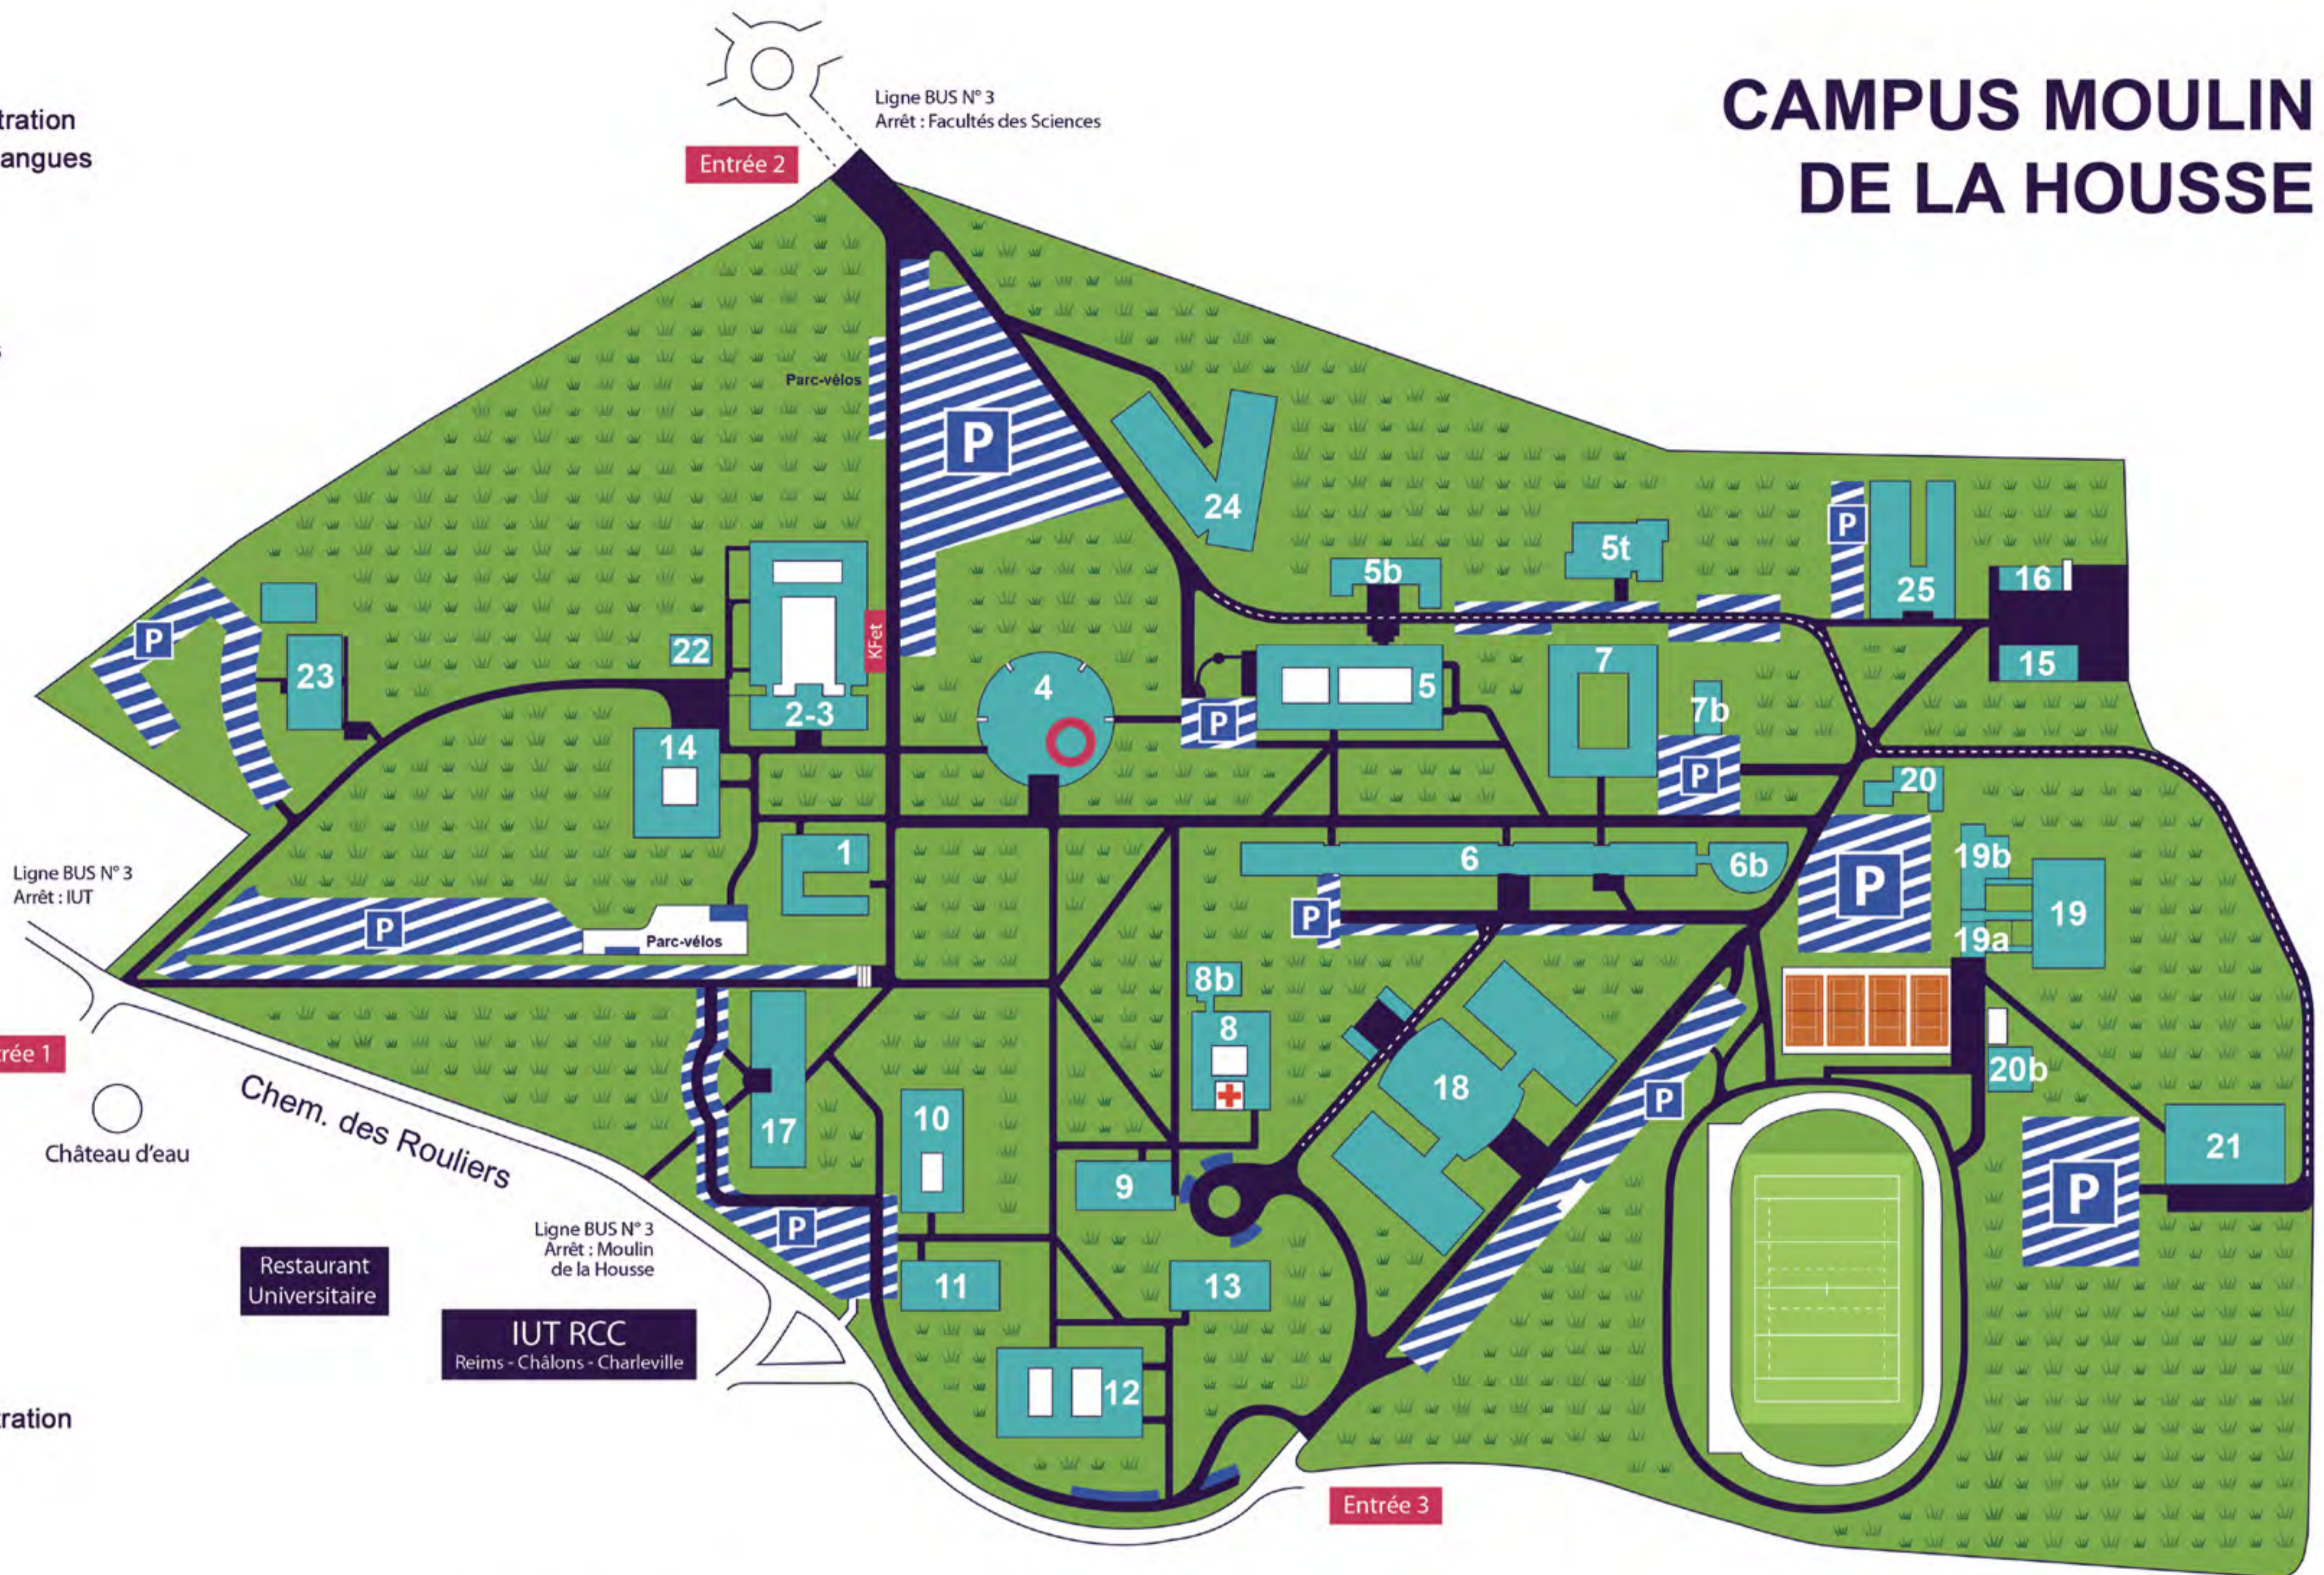

CAMPUS MOULIN DE LA HOUSSE

- 1 : UFR SEN - Accueil - Scolarité - Administration
- 2-3 : Enseignement - Cafétéria - Labo des langues
- LMR - ROMEO - Informatique - DN
- Salle des examens
- 4 : Amphithéâtres
- Reprographie
- 5 : Physique - Enseignement - Associations
- 5b : Enseignement
- 5t : Maison des langues - CIEF - CEREL
- 6 : GSMA - ITheMM - LRN
- 6b : Halle de Technologie
- 7 : Fermé
- 7b : Local technique
- ✚ Médecine Préventive (SUMPPS)
- 8 : TP Œnologie
- 8b : Enseignement Œnologie
- 9 : TP Biologie - Biochimie - Œnologie
- 10 : TP EiSINe

- 11 : TP Sciences de la Terre
- 12 : Enseignement EiSINe
- CReSTIC - CellFlex4.0
- 13 : TP Biologie - Physiologie
- 14 : Bibliothèque universitaire
- SAE Mission Orientation
- 15 : Chaufferie
- 16 : Atelier
- 17 : Enseignement - FFSU
- 18 : Europol'Agro - RIBP
- SIRMA (MEDyC) - ICMR - FARE
- SEBIO - Accueil Colis-Courrier
- 19 : Complexe sportif
- 19a : SUAPS
- 19b : EiSINe - Accueil - Scolarité - Administration
- 20 : Enseignement EiSINe
- 20b : Local technique

- 21 : Centre équestre CERUC
- 22 : Enseignement CNAM
- 23 : CNAM
- 24 : DPLDD - DN/SUN - SPR
- 25 : UFR STAPS - Accueil - Scolarité - Administration
- PSMS

**NOS
CAMPUS**