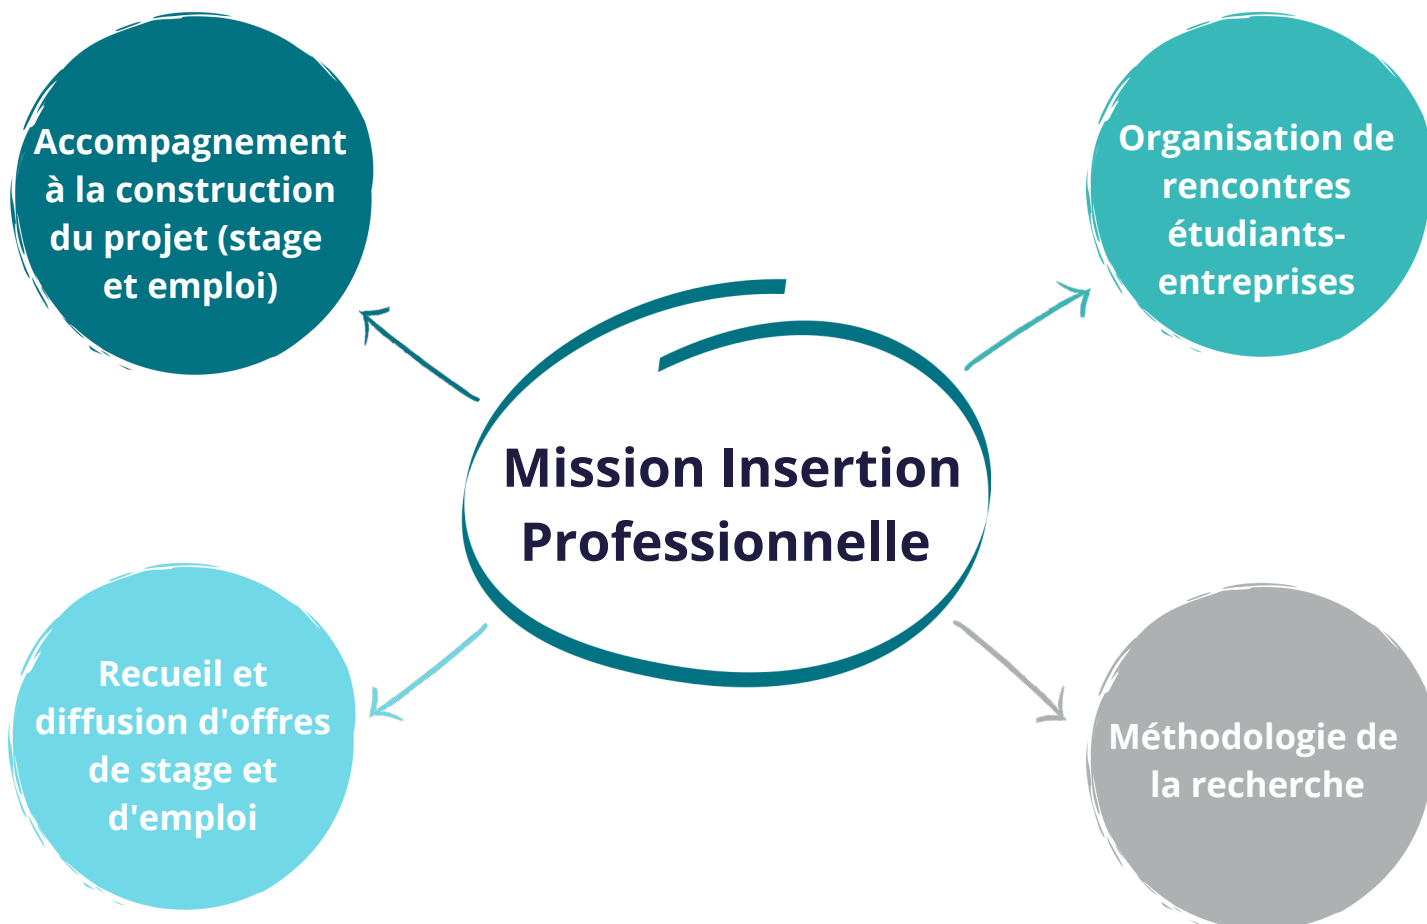

LA MISSION INSERTION PROFESSIONNELLE

La Mission Insertion Professionnelle fait partie du Service des Enquêtes et de l'Insertion Professionnelle (SEIP) de l'Université de Reims Champagne-Ardenne.

Notre objectif est de t'accompagner et te donner les outils et ressources nécessaires dans ta recherche de stage, d'alternance de job ou d'emploi.

RETROUVE NOUS SUR LE CAREER CENTER

C'est une plateforme d'offres, de ressources, de conseils, d'évènements, et de prise de rendez-vous avec une conseillère en insertion professionnelle.

www.univ-reims.fr/career-center